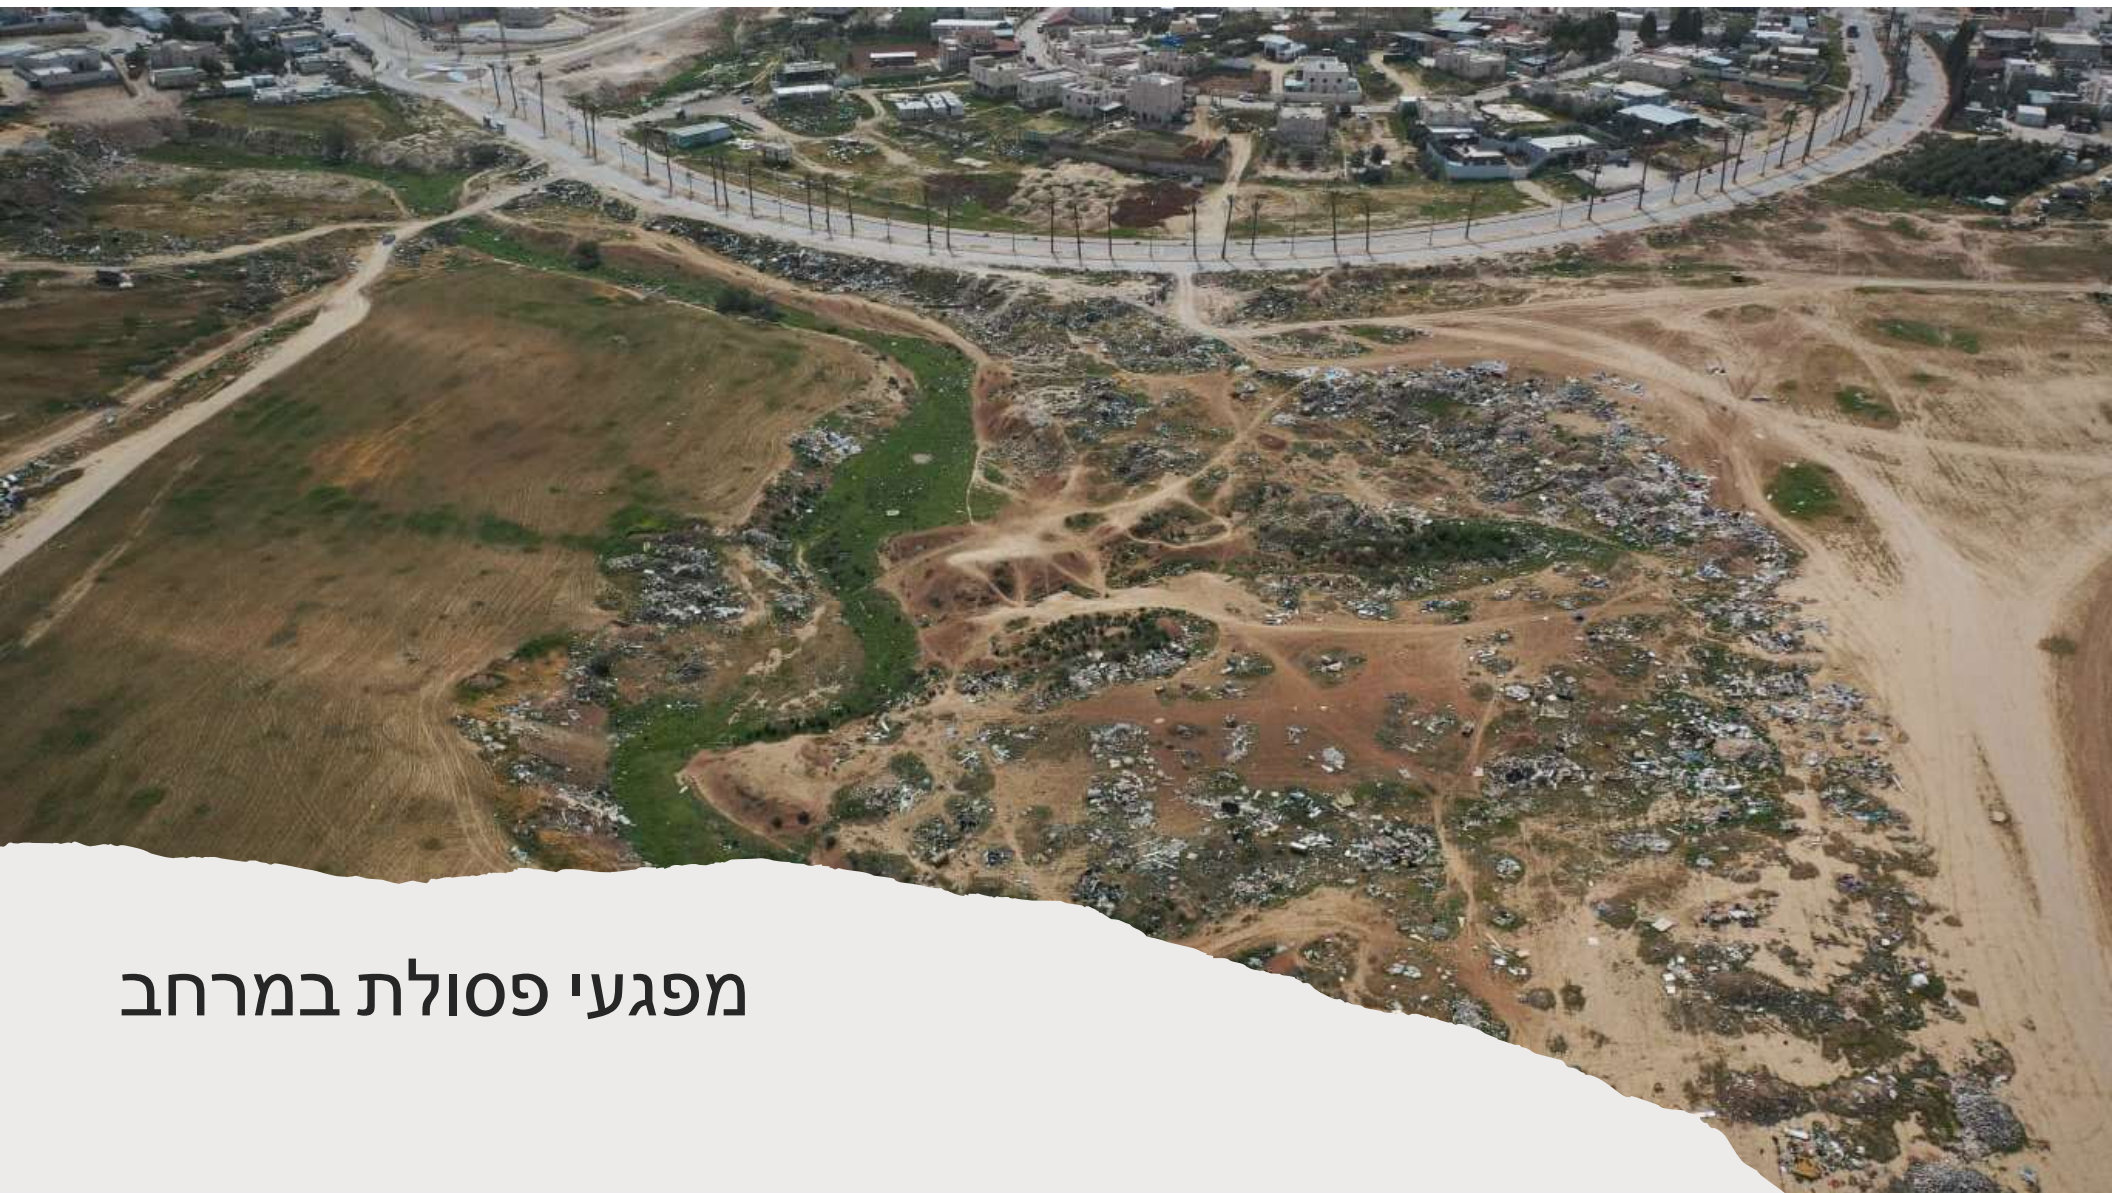

שימוש של הבדווים ביערות קק"ל אזור הר הנגב והערבה

מפגעי פסולת במרחב

בסמוך לישוב חורה

"ממטרד למשאב"

אזור התעשייה של הישוב מיתר היה מכוסה בפסולת
נוטעים עצים בשיתוף קהילת חורה

שיקום אפיק
נחל חברון
בסמוך לחורה
יער קהילתי
מיתר