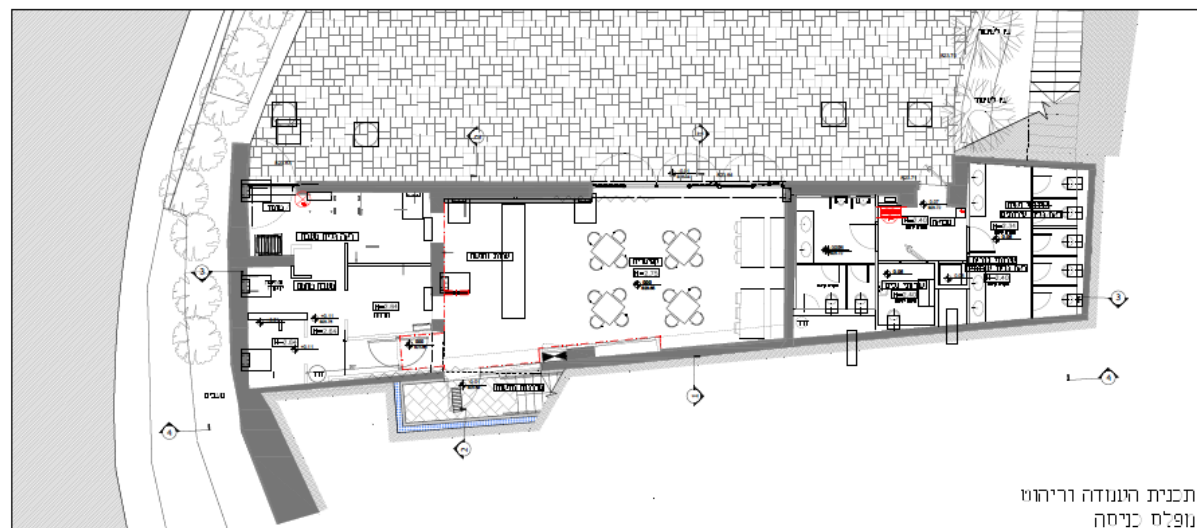

# קנדי הגדרת תחום אחריות ניהול האתר | אזור מיקום שולחנות כ220 מ"ר

חניון תחתון

גג ירוק

\*מבנה משרד  
ומחסן  
גג ירוק

תחום מיקום  
שולחנות מפלס תחתון  
כ 150 מ"ר

שולחנות מפלס  
גג כ 80 מ"ר

אנדרטה

יד קנדי

תחום אחריות ניהול האתר

\*שטחי גיבון בגג ירוק ומשרד  
יערן באחריות קק"ל

דרך  
הגישה

**מפלים הכניסה**

**מפלים הגג**