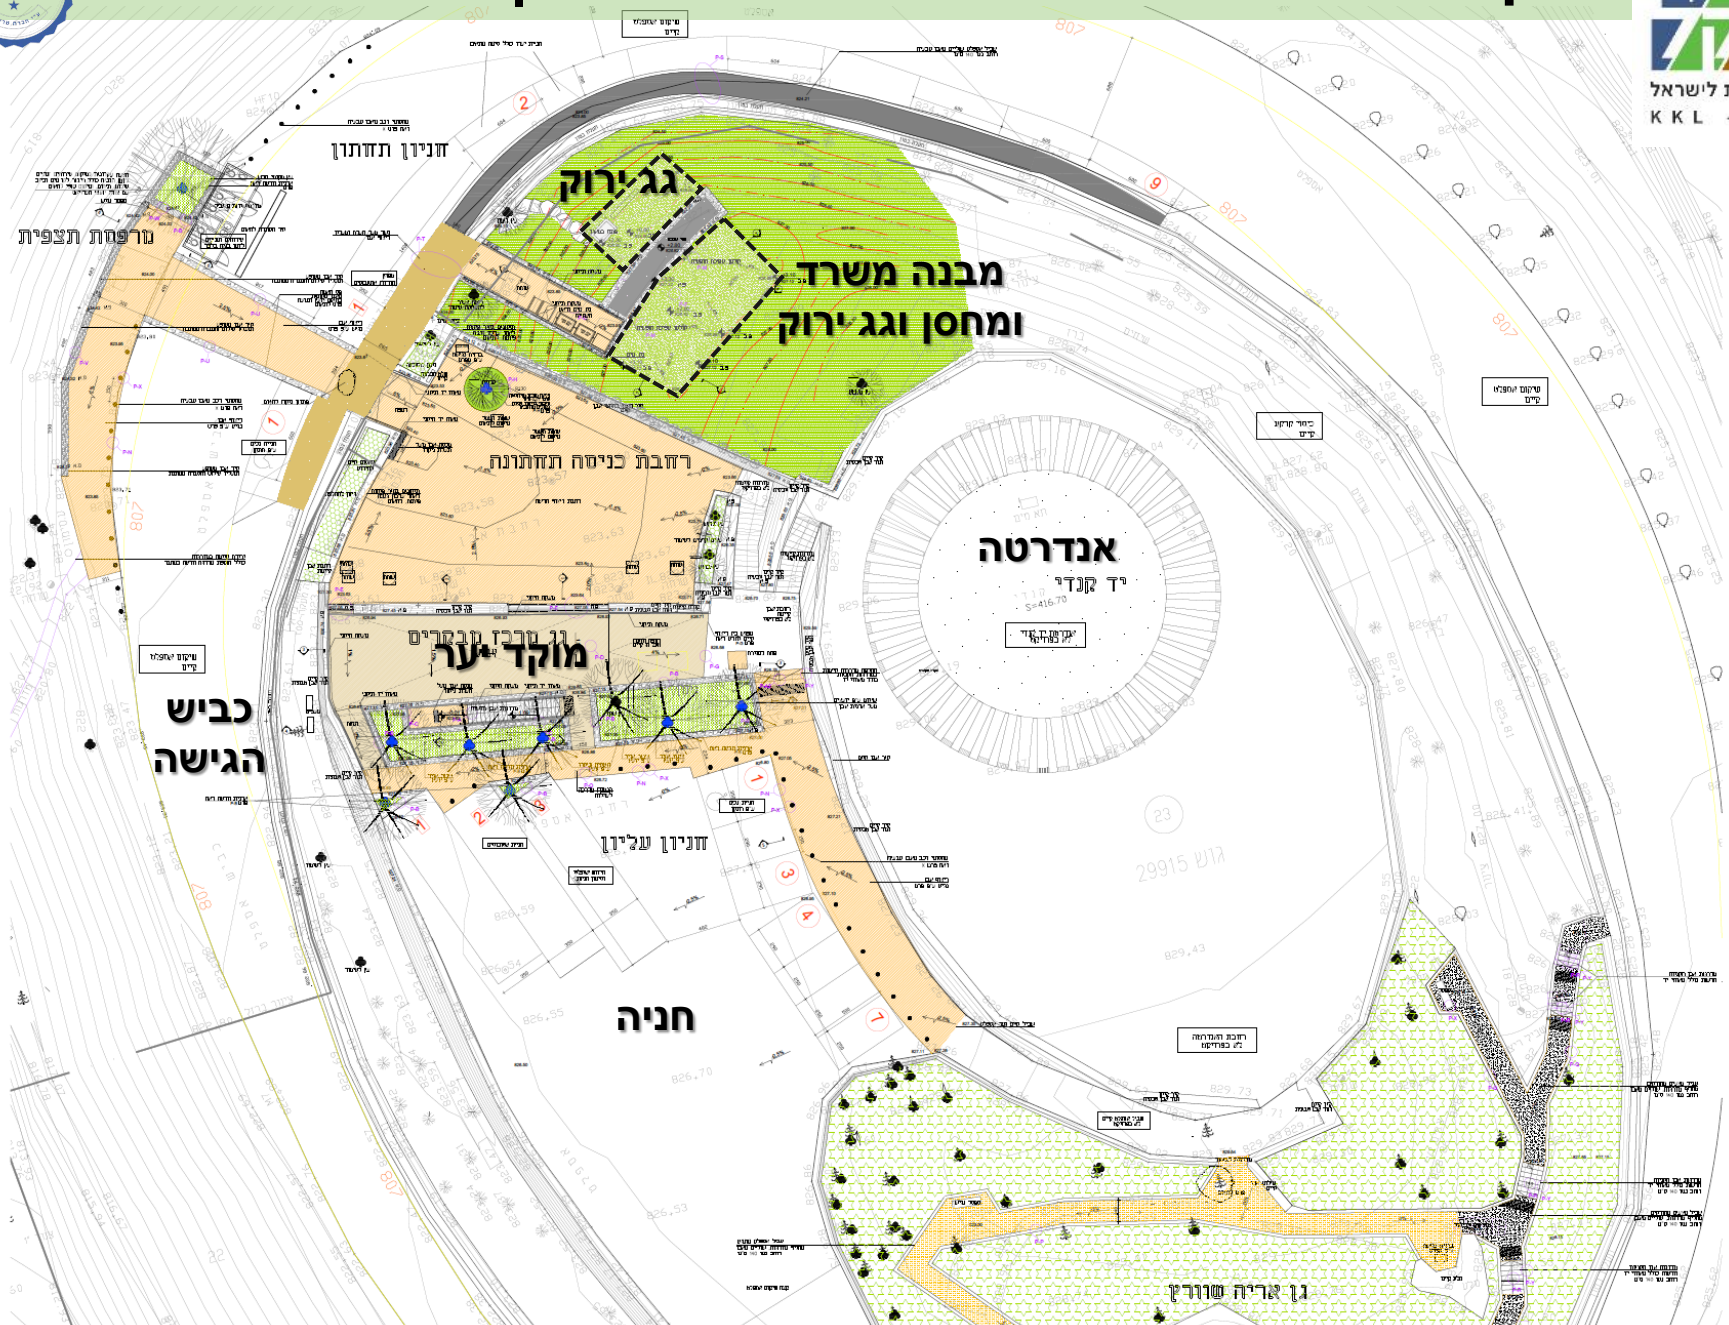

# יד קנדי הגדרת תחום אחריות ניהול האתר | תוכנית כללית

**כביש הגישה**

**גג ירוק**

**מבנה משרד ומחסן וגג ירוק**

**אנדרטה**  
יד קנדי

**מוקד עמק**

**חניון עליון**

**חניה**

**גן אריה שוררין**

**חניון תחתון**

**נרפסת תצפית**

**רצועת כניסה תחתונה**

# קנדי הגדרת תחום אחריות ניהול האתר | אזור מיקום שולחנות כ220 מ"ר

חניון תחתון

גג ירוק

\*מבנה משרד  
ומחסן  
גג ירוק

תחום מיקום  
שולחנות מפלס תחתון  
כ 150 מ"ר

שולחנות מפלס  
גג כ 80 מ"ר

אנדרטה

יד קנדי

תחום אחריות ניהול האתר

\*שטחי גיבון בגג ירוק ומשרד  
יערן באחריות קק"ל

דרך  
הגישה

**מפלים הכניסה**

**מפלים הגג**