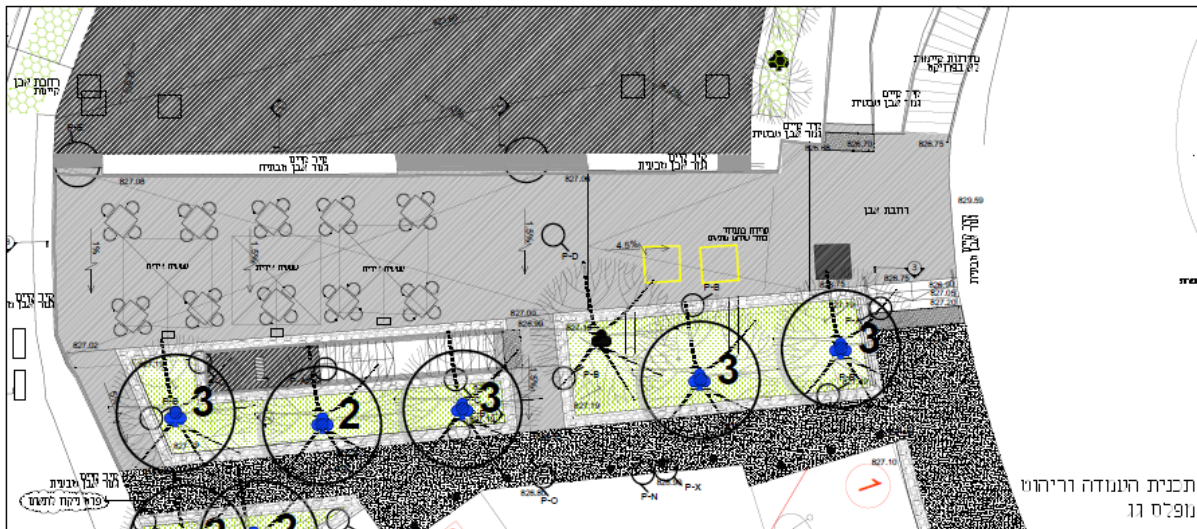

# יד קנדי הגדרת תחום אחריות ניהול האתר | תוכנית כללית

**כביש הגישה**

**גג ירוק**

**מבנה משרד ומחסן וגג ירוק**

**אנדרטה**  
יד קנדי

**מוקד עמק**

**חניון עליון**

**חניה**

**גן אריה שוררין**

**חניון תחתון**

**נרפסת תצפית**

**רצועת כניסה תחתונה**

# קנדי הגדרת תחום אחריות ניהול האתר | אזור מיקום שולחנות כ220 מ"ר

חניון תחתון

גג ירוק

\*מבנה משרד  
ומחסן  
גג ירוק

תחום מיקום  
שולחנות מפלס תחתון  
כ 150 מ"ר

שולחנות מפלס  
גג כ 80 מ"ר

אנדרטה

יד קנדי

תחום אחריות ניהול האתר

\*שטחי גיבון בגג ירוק ומשרד  
יערן באחריות קק"ל

דרך  
הגישה

**מפלים הכניסה**

**מפלים הגג**