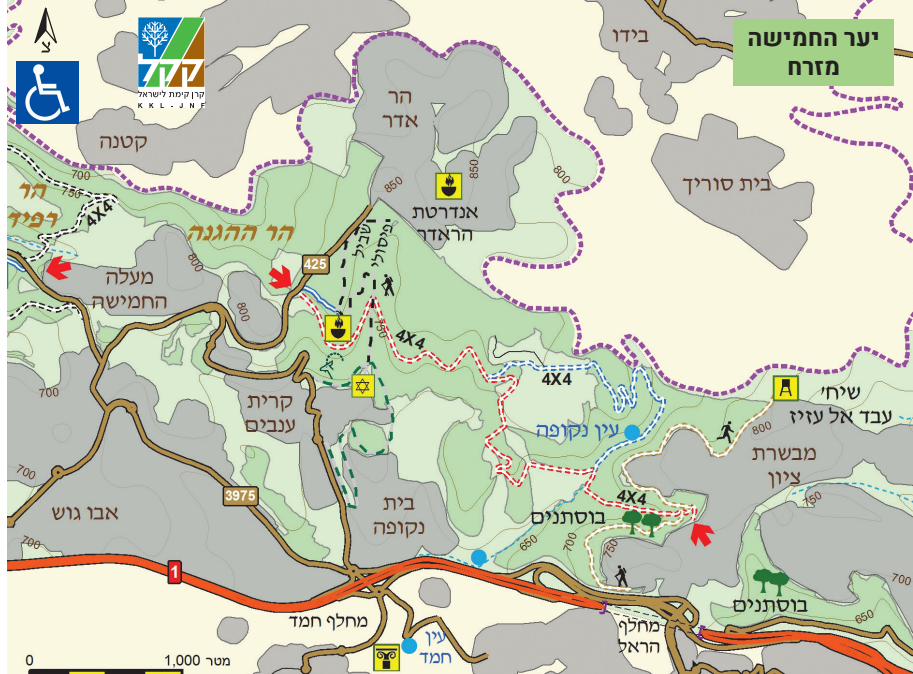

יער החמישה - נווה אילן

מקרא

	4x4 דרך עפר עבירה לרכב 4x4 (מסומנת לפי הצבע בשטח)		מגדל מים		עתיקות
	דרך עפר עבירה לכל רכב (מסומנת לפי הצבע בשטח)		מוקד יער		מערה
	שביל הליכה / ריצה (מסומן לפי הצבע בשטח)		חנייה		אנדרטה
	שביל לרכיבה (מסומן לפי הצבע בשטח)		אתר מונגש		חניון / פיקניק תחום
	שביל ישראל		מחסום לרכב		תצפית
	סימון של שביל ישראל וצבע נוסף בשטח		כניסה ליער		חניון חילה
	כביש ראשי		קווי גובה כל 50 מטר		שירותים
	כביש אזורי		שמות נקודות / גן לאומי		בית חולים
	מסילת רכבת		נחל		ברז מים
	שטח בנוי		מעיי		חניון משחקים
	יער החמישה - נווה אילן (יער בניהול קק"ל)		גדר בטחון		קברות

המפה הופקה על ידי חברת שכלי טי בע"מ

יער החמישה - מזרח

יער החמישה - נווה אילן - מערב

מקרא

	4x4 דרך עפר עבירה לרכב 4x4 (מסומנת לפי הצבע בשטח)		מגדל מים		עתיקות
	דרך עפר עבירה לכל רכב (מסומנת לפי הצבע בשטח)		מוקד יער		מערה
	שביל הליכה / ריצה (מסומן לפי הצבע בשטח)		חנייה		אנדרטה
	שביל לרכיבה (מסומן לפי הצבע בשטח)		אתר מונגש		חניון / פיקניק תחום
	שביל ישראל		מחסום לרכב		תצפית
	סימון של שביל ישראל וצבע נוסף בשטח		כניסה ליער		חניון חילה
	כביש ראשי		קווי גובה כל 50 מטר		שירותים
	כביש אזורי		שמות נקודות / גן לאומי		בית חולים
	מסילת רכבת		נחל		ברז מים
	שטח בנוי		מעיי		חניון משחקים
	יער החמישה - נווה אילן (יער בניהול קק"ל)		גדר בטחון		קברות

המפה הופקה על ידי חברת שכלי טי בע"מ