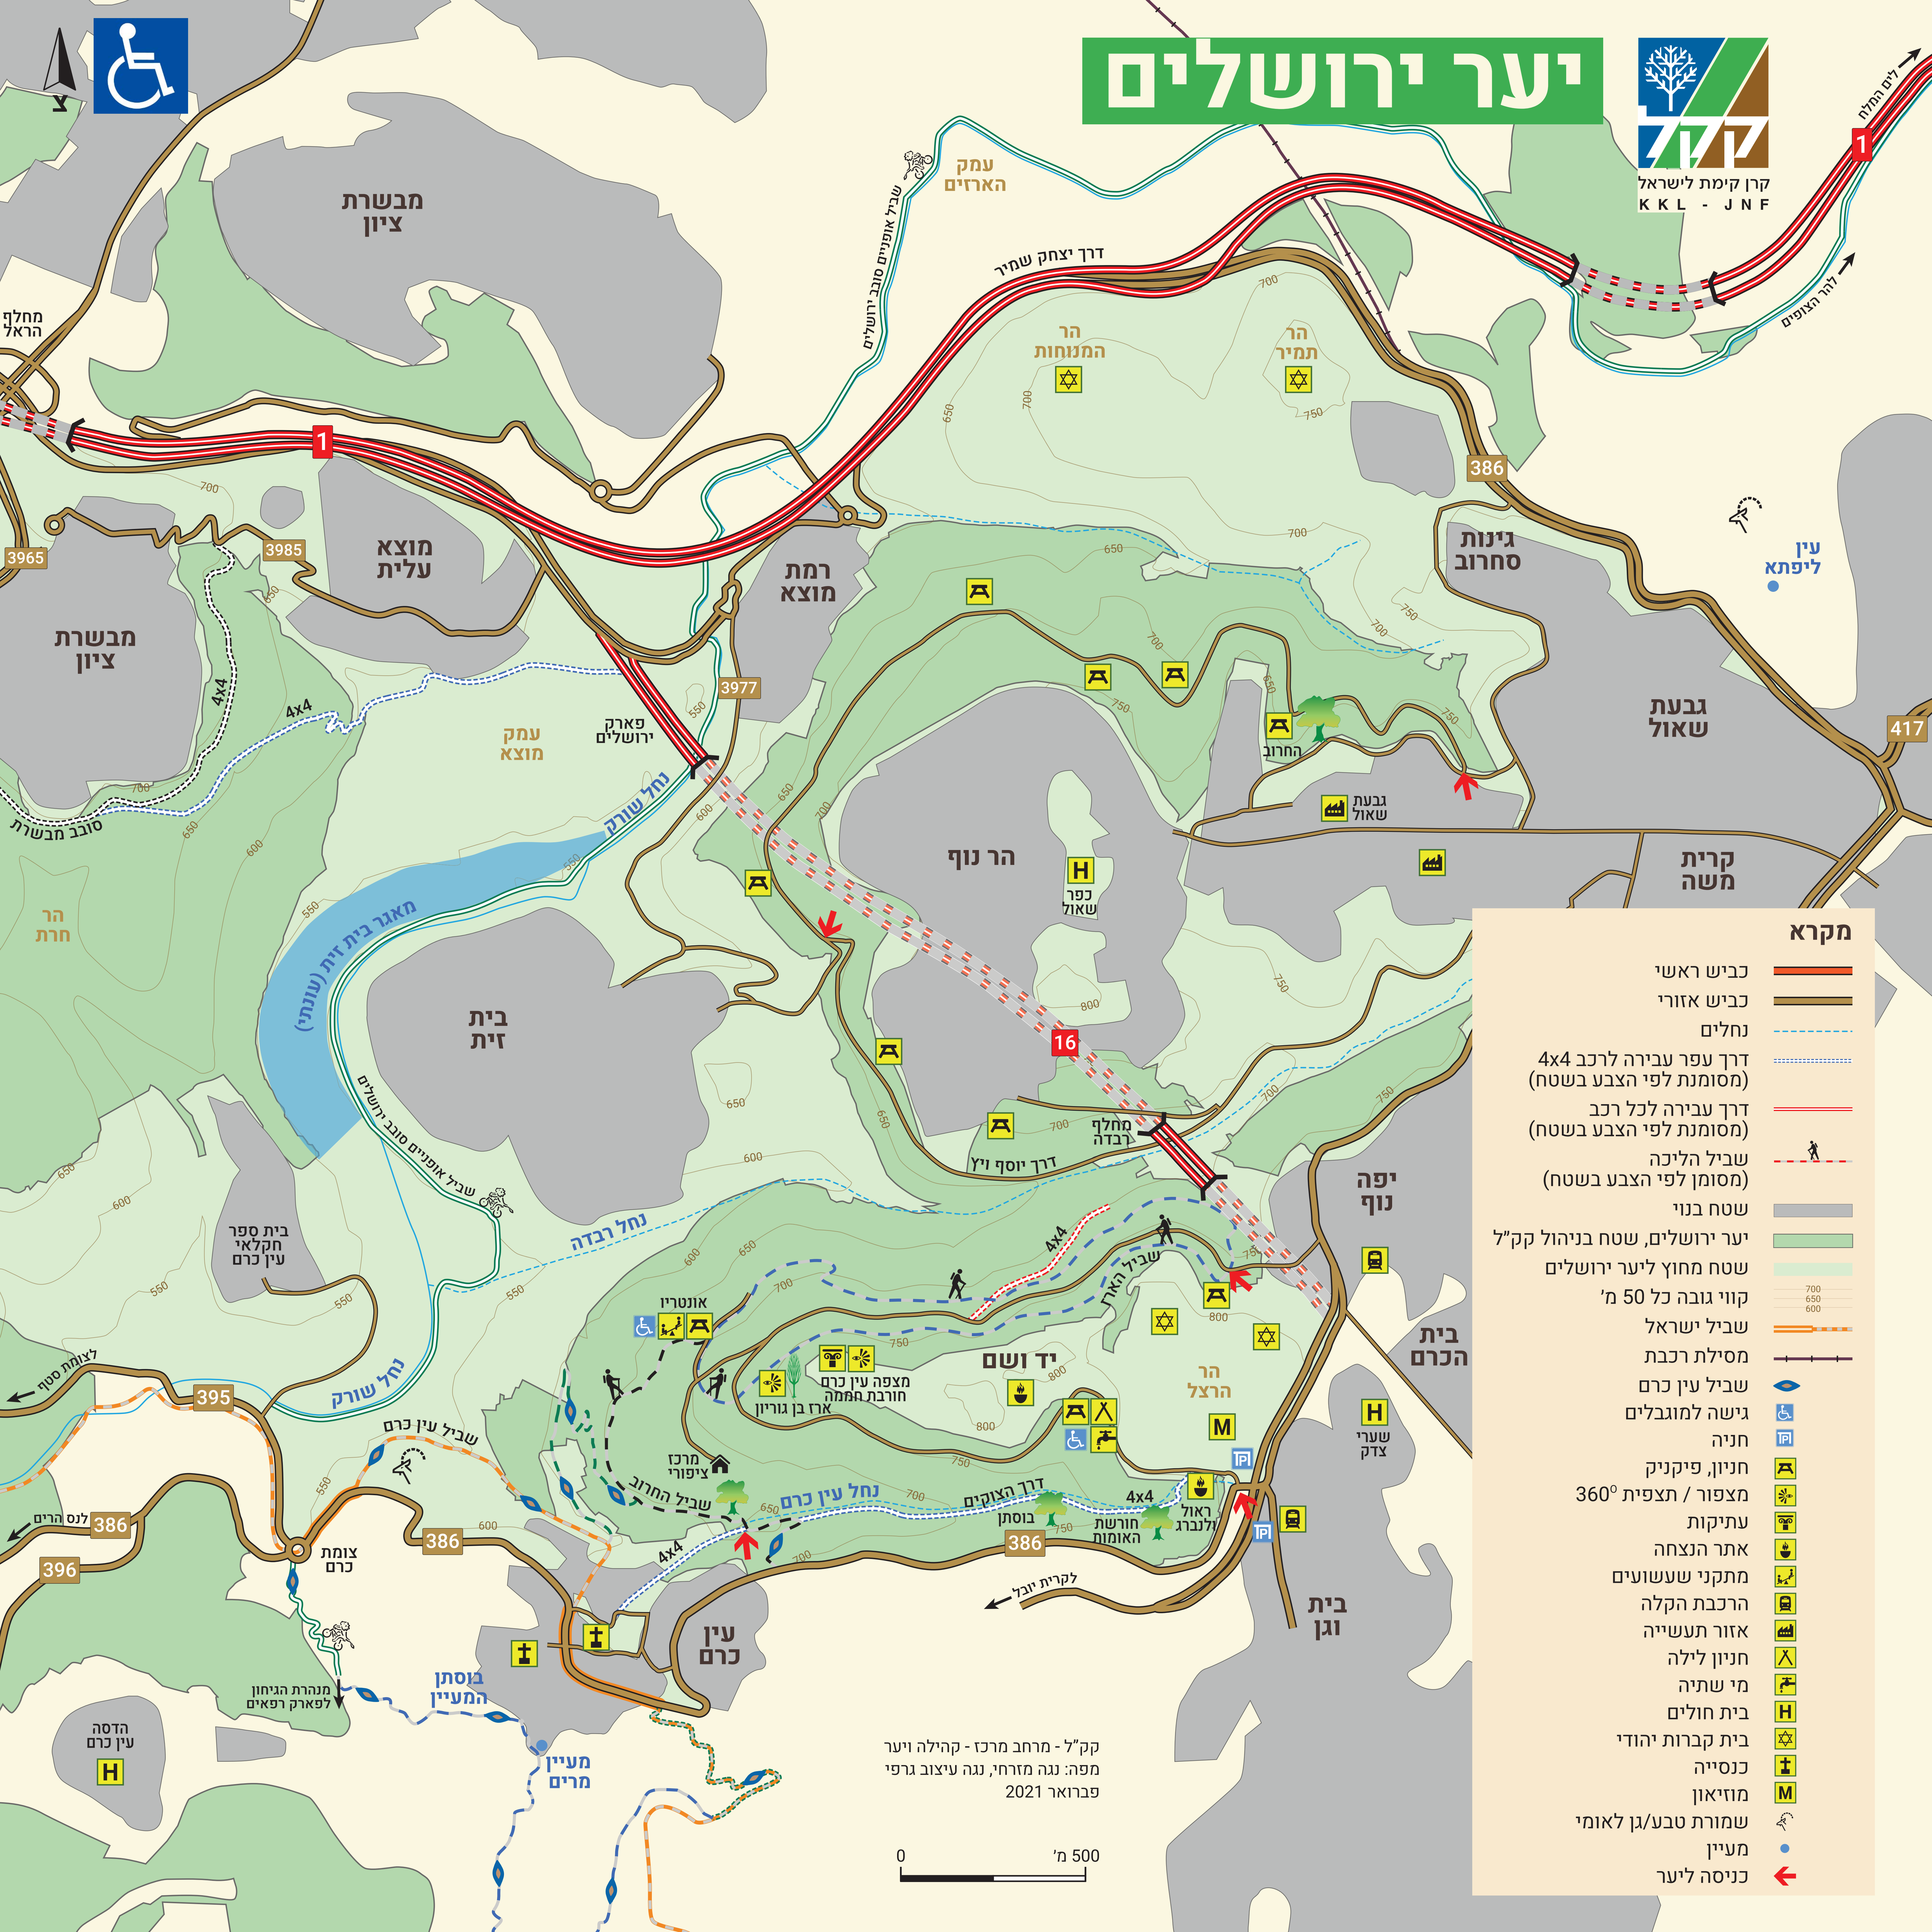

יער ירושלים

מקרא

	כביש ראשי
	כביש אזורי
	נחלים
	דרך עפר עבירה לרכב 4x4 (מסומנת לפי הצבע בשטח)
	דרך עבירה לכל רכב (מסומנת לפי הצבע בשטח)
	שביל הליכה (מסומן לפי הצבע בשטח)
	שטח בנוי
	יער ירושלים, שטח בניהול קק"ל
	שטח מחוץ ליער ירושלים
	קווי גובה כל 50 מ'
	שביל ישראל
	מסילת רכבת
	שביל עין כרם
	גישה למוגבלים
	חניה
	חניון, פיקניק
	מצפור / תצפית 360°
	עתיקות
	אתר הנצחה
	מתקני שעשועים
	הרכבת הקלה
	אזור תעשייה
	חניון לילה
	מי שתיה
	בית חולים
	בית קברות יהודי
	כנסייה
	מוזיאון
	שמורת טבע/גן לאומי
	מעיין
	כניסה ליער

קק"ל - מרחב מרכזי - קהילה ויער
מפה: נגה מזרחי, נגה עיצוב גרפי
פברואר 2021