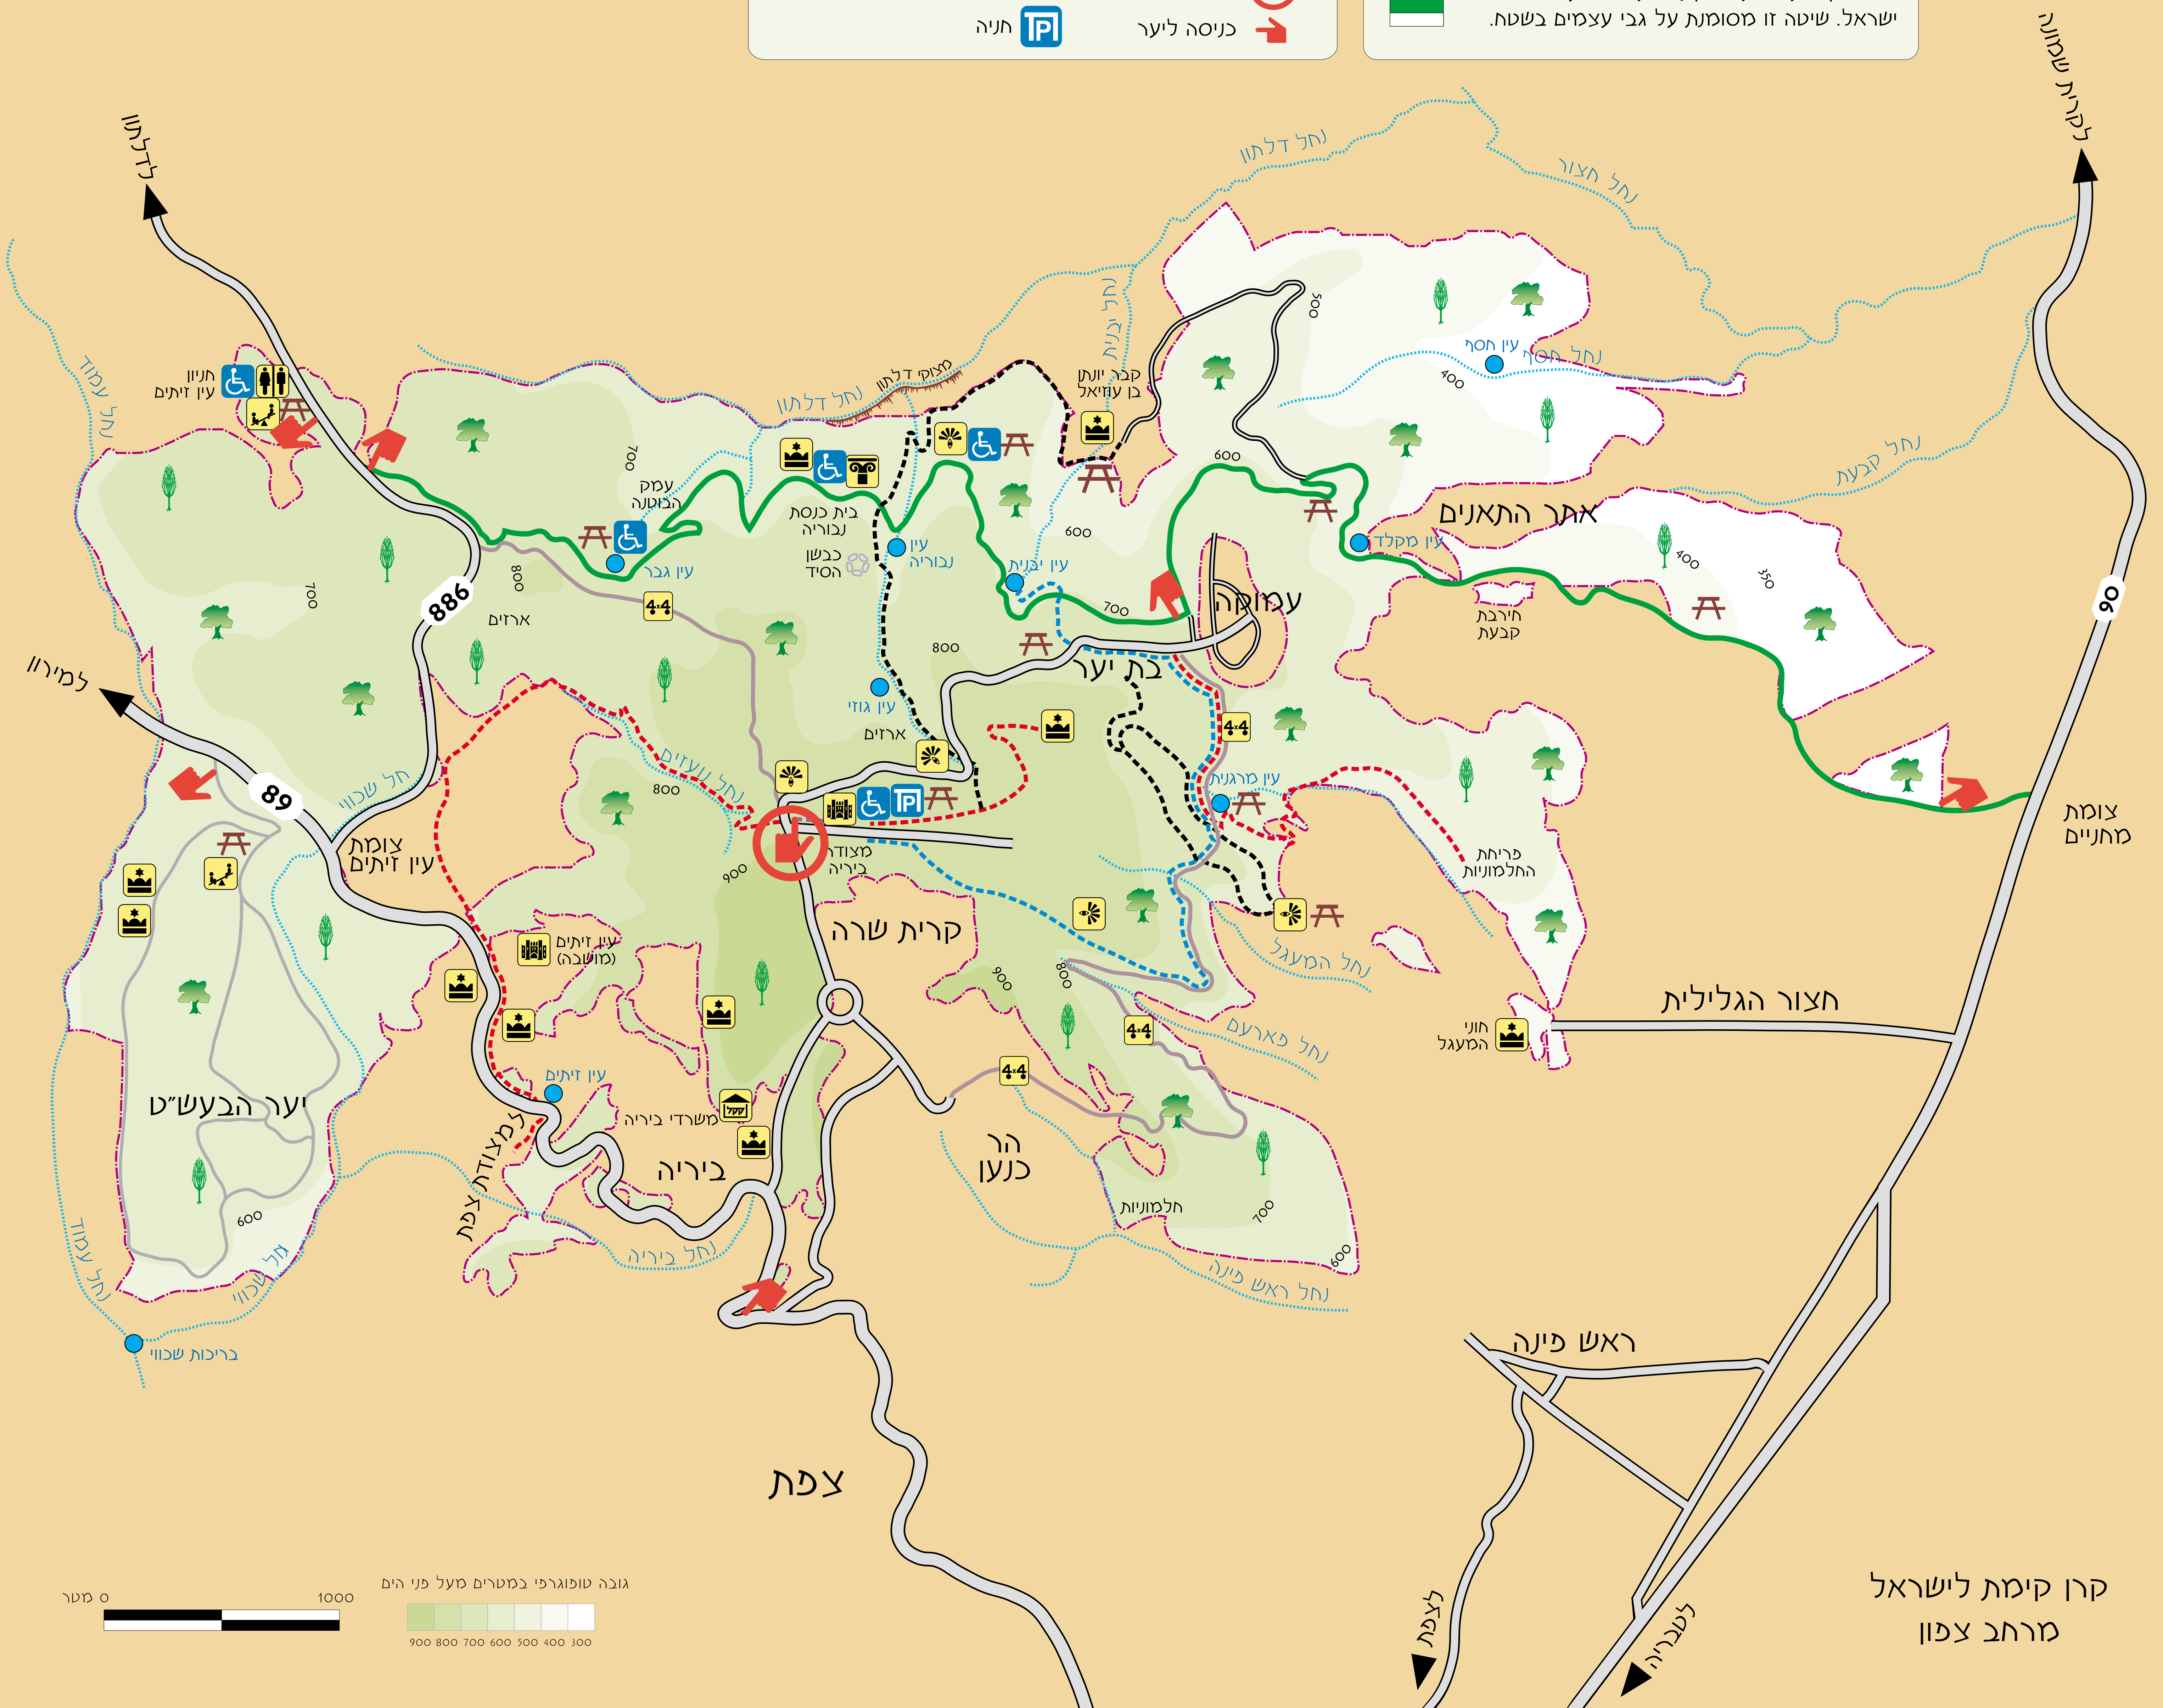

# יער ביריה

### מקרא

	קבר צדיק		חניון		כביש
	מתקני משחק		מצפור		דרך רכב ועל פי צבע הסימון בשטח
	שירותים		עתיקות		דרך רכב 4x4 ועל פי צבע הסימון בשטח
	ראשית ההתיישבות		מבנה		שביל הולכי רגל ועל פי צבע הסימון בשטח
	מונגש למוגבלים		מבנה		תחום האתר
	תניה		היער נמצא כאן		כניסה ליער

### מטיילים יקרים!

מפת יער זו נועדה לסייע לכם להתמצא בדרכי היער, במסלולי הטיוול ובאתרים שבו. לנוחיותכם, הדרכים המופיעות במפה משולטות בשטח על גבי עמודי עץ נושאי חיצים בצבעים התואמים את צבען במפה.

בשטח קיימת שיטת סימון נוספת של הוועדה לשבילי ישראל. שיטה זו מסומנת על גבי עצמים בשטח.

קרון קימת לישראל  
מרחב צפון